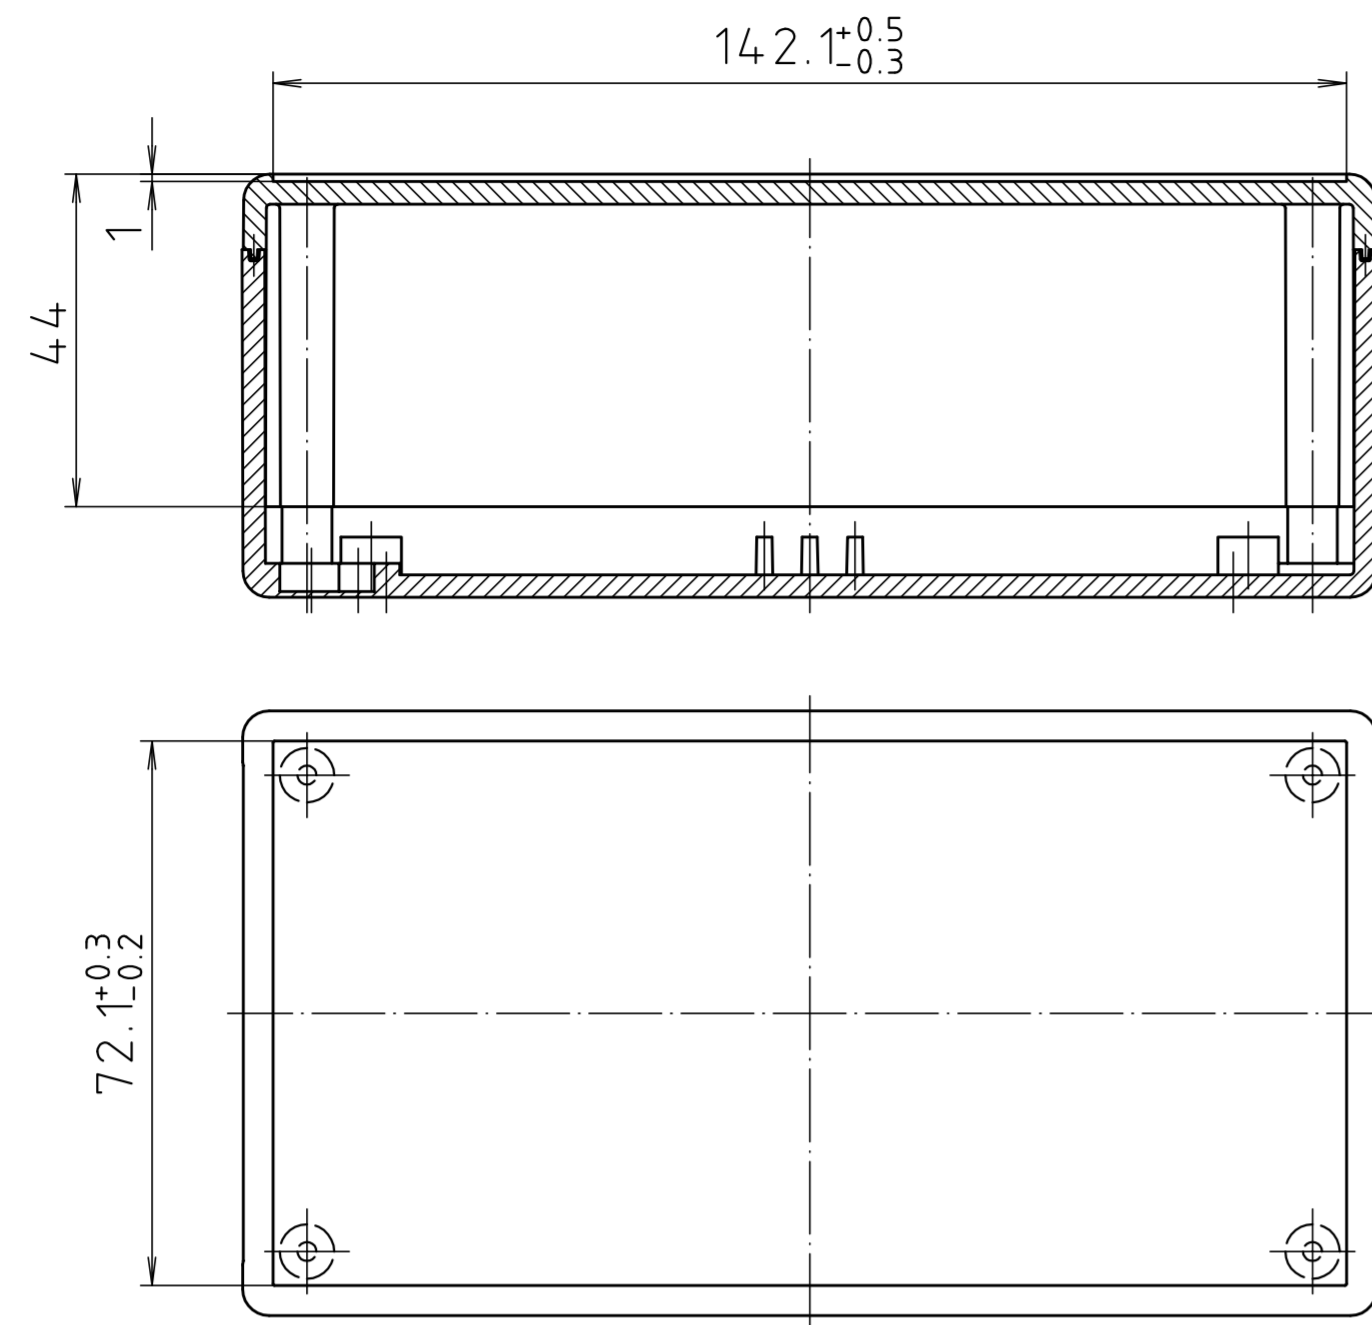

Ausführung E 440 F/  
Version E 440 F

Ausführung E 440 FVL/  
Version E 440 FVL

Maßstab/ Scale: 1:1			
Zeichnungs-Nr. / Drawing-No.: 1K 0440.018.02			
Artikel / Article: E 440 (F) (FVL)			
Katalogzeichnung/ Catalogue drawing			
3622	08.08.2002		
A-Nr./	Datum/		
Alt-Nr./	Date:		
DISK: 2 801 045			
Datum/Date: 10.08.93 OK			
		<b>BOPLA</b> A Phoenix Mecano Company	