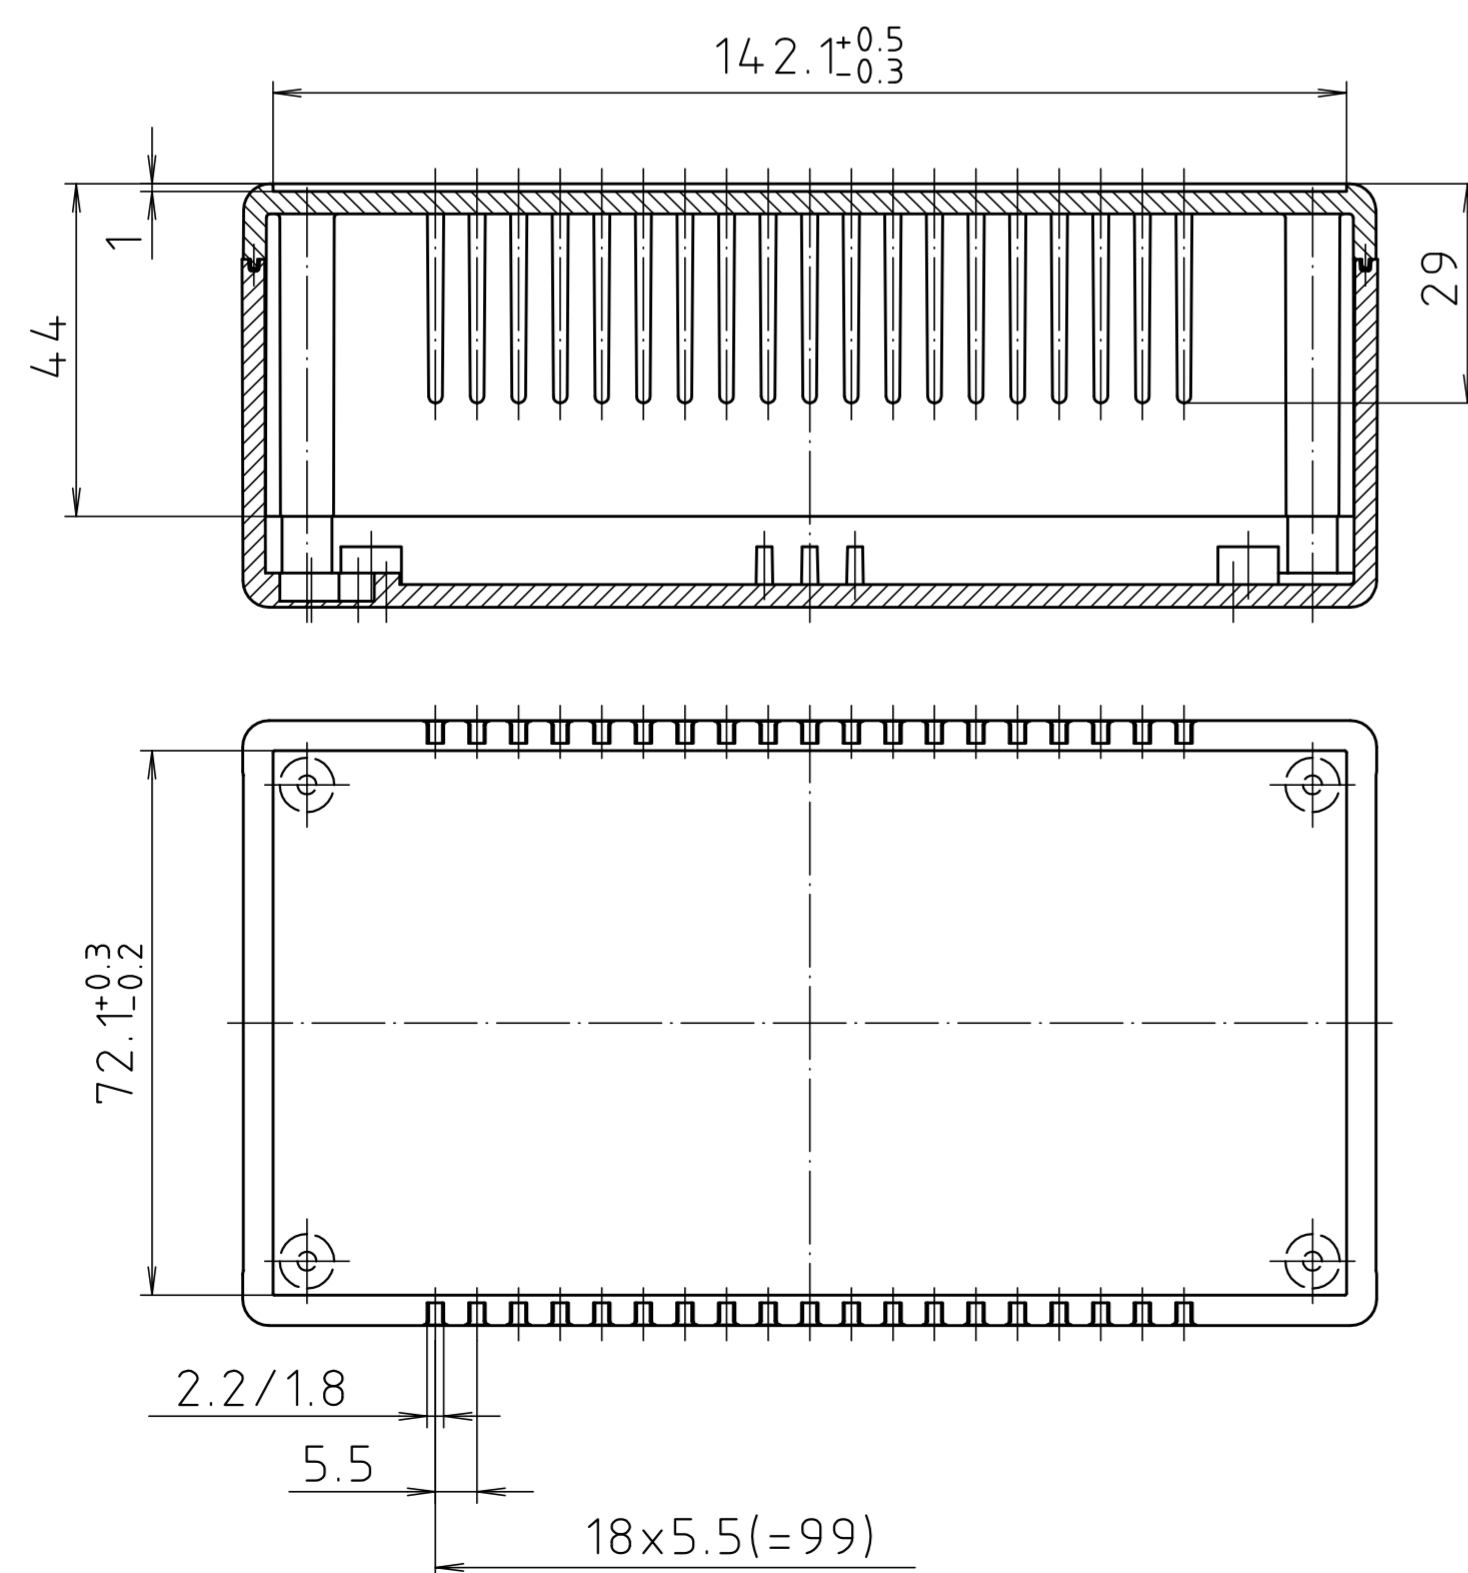

Ausführung E 440 F/  
Version E 440 F

Ausführung E 440 FVL/  
Version E 440 FVL

Maßstab/ Scale: 1:1			
Zeichnungs-Nr. / Drawing-No.: 1K 0440.018.02			
Artikel / Article: E 440 (F) (FVL)			
Katalogzeichnung/ Catalogue drawing			
3622	08.08.2002		
A-Nr./	Datum/		
Alt-Nr./	Date:		
DISK: 2 801 045			
Datum/Date: 10.08.93 OK			
		<b>BOPLA</b> A Phoenix Mecano Company	