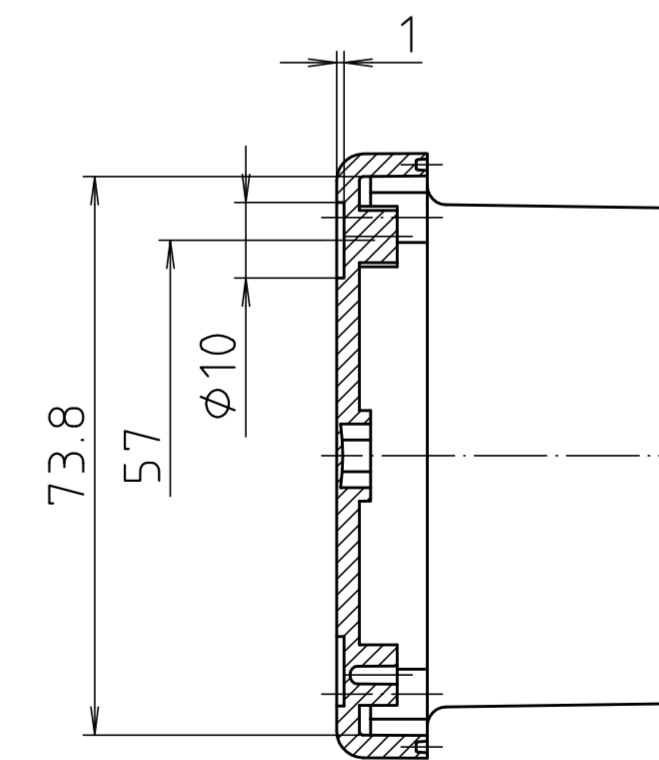

Ausführung E 440 F/  
Version E 440 F

Ausführung E 440 FVL/  
Version E 440 FVL

Maßstab/ Scale: 1:1			
Zeichnungs-Nr. / Drawing-No.: 1K 0440.018.02			
Artikel / Article: E 440 (F) (FVL)			
Katalogzeichnung/ Catalogue drawing			
3622	08.08.2002		
A-Nr./	Datum/		
Alt-Nr./	Date:		
DISK: 2 801 045			
Datum/Date: 10.08.93 OK			
		<b>BOPLA</b> A Phoenix Mecano Company	