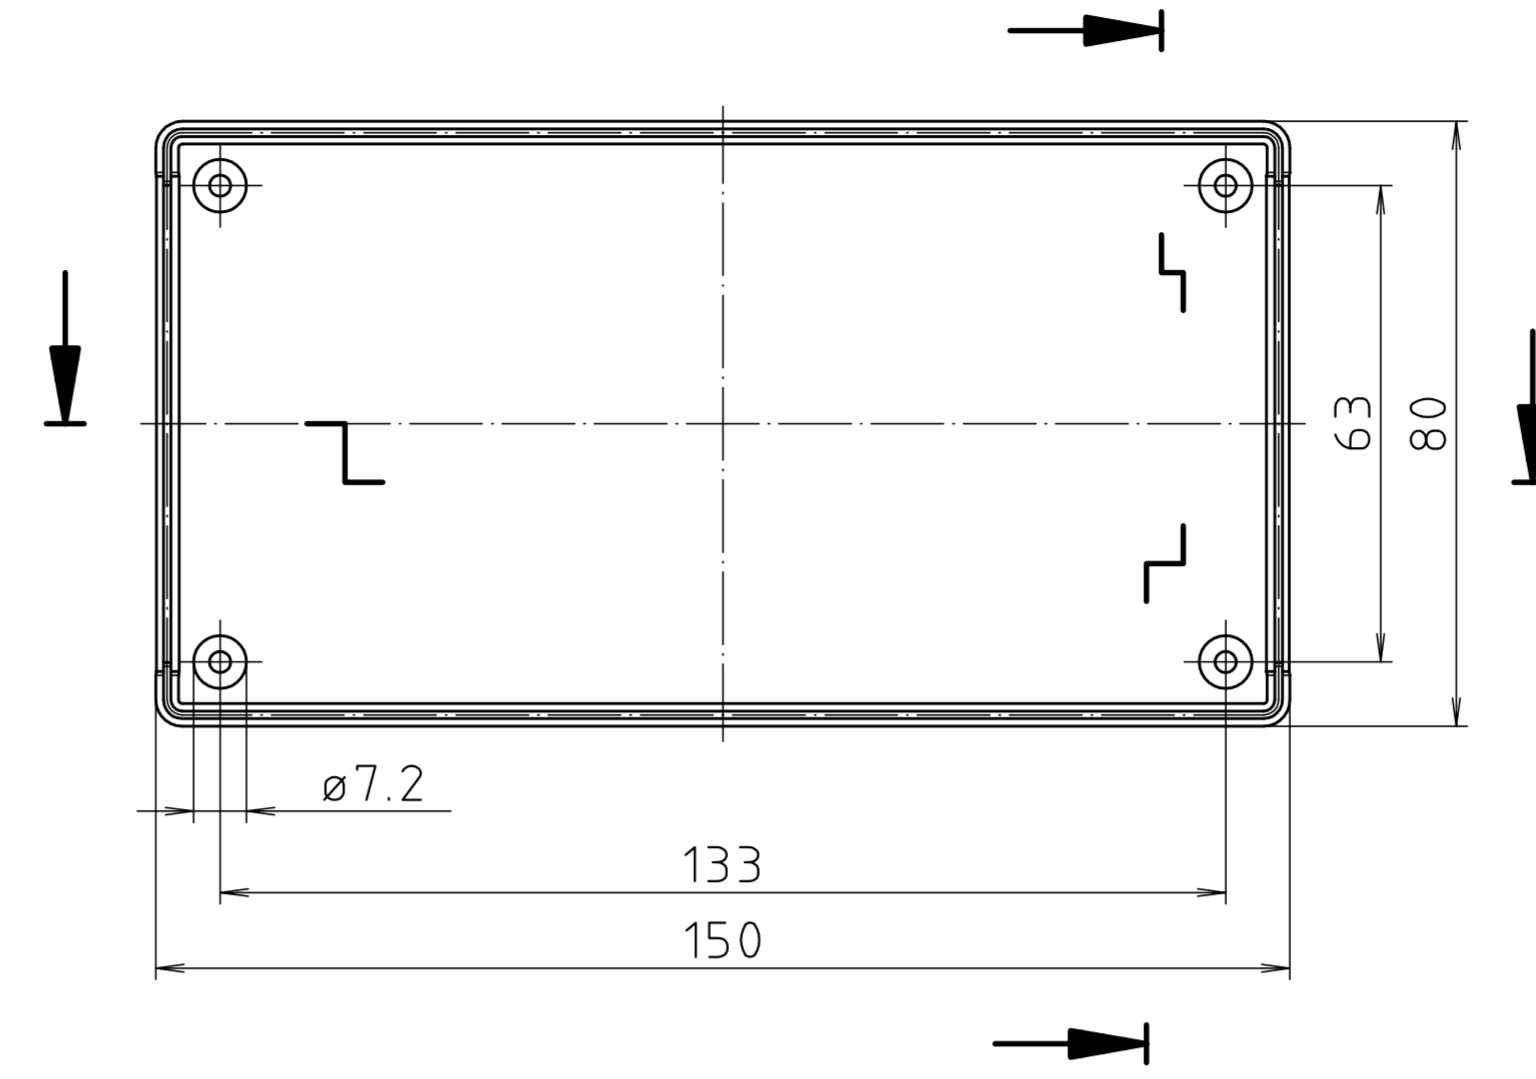

Ausführung E 440 F/  
Version E 440 F

Ausführung E 440 FVL/  
Version E 440 FVL

Maßstab/ Scale: 1:1			
Zeichnungs-Nr. / Drawing-No.: 1K 0440.018.02			
Artikel / Article: E 440 (F) (FVL)			
Katalogzeichnung/ Catalogue drawing			
3622	08.08.2002		
A-Nr./	Datum/		
Alt-Nr./	Date:		
DISK: 2 801 045			
Datum/Date: 10.08.93 OK			
		<b>BOPLA</b> A Phoenix Mecano Company	