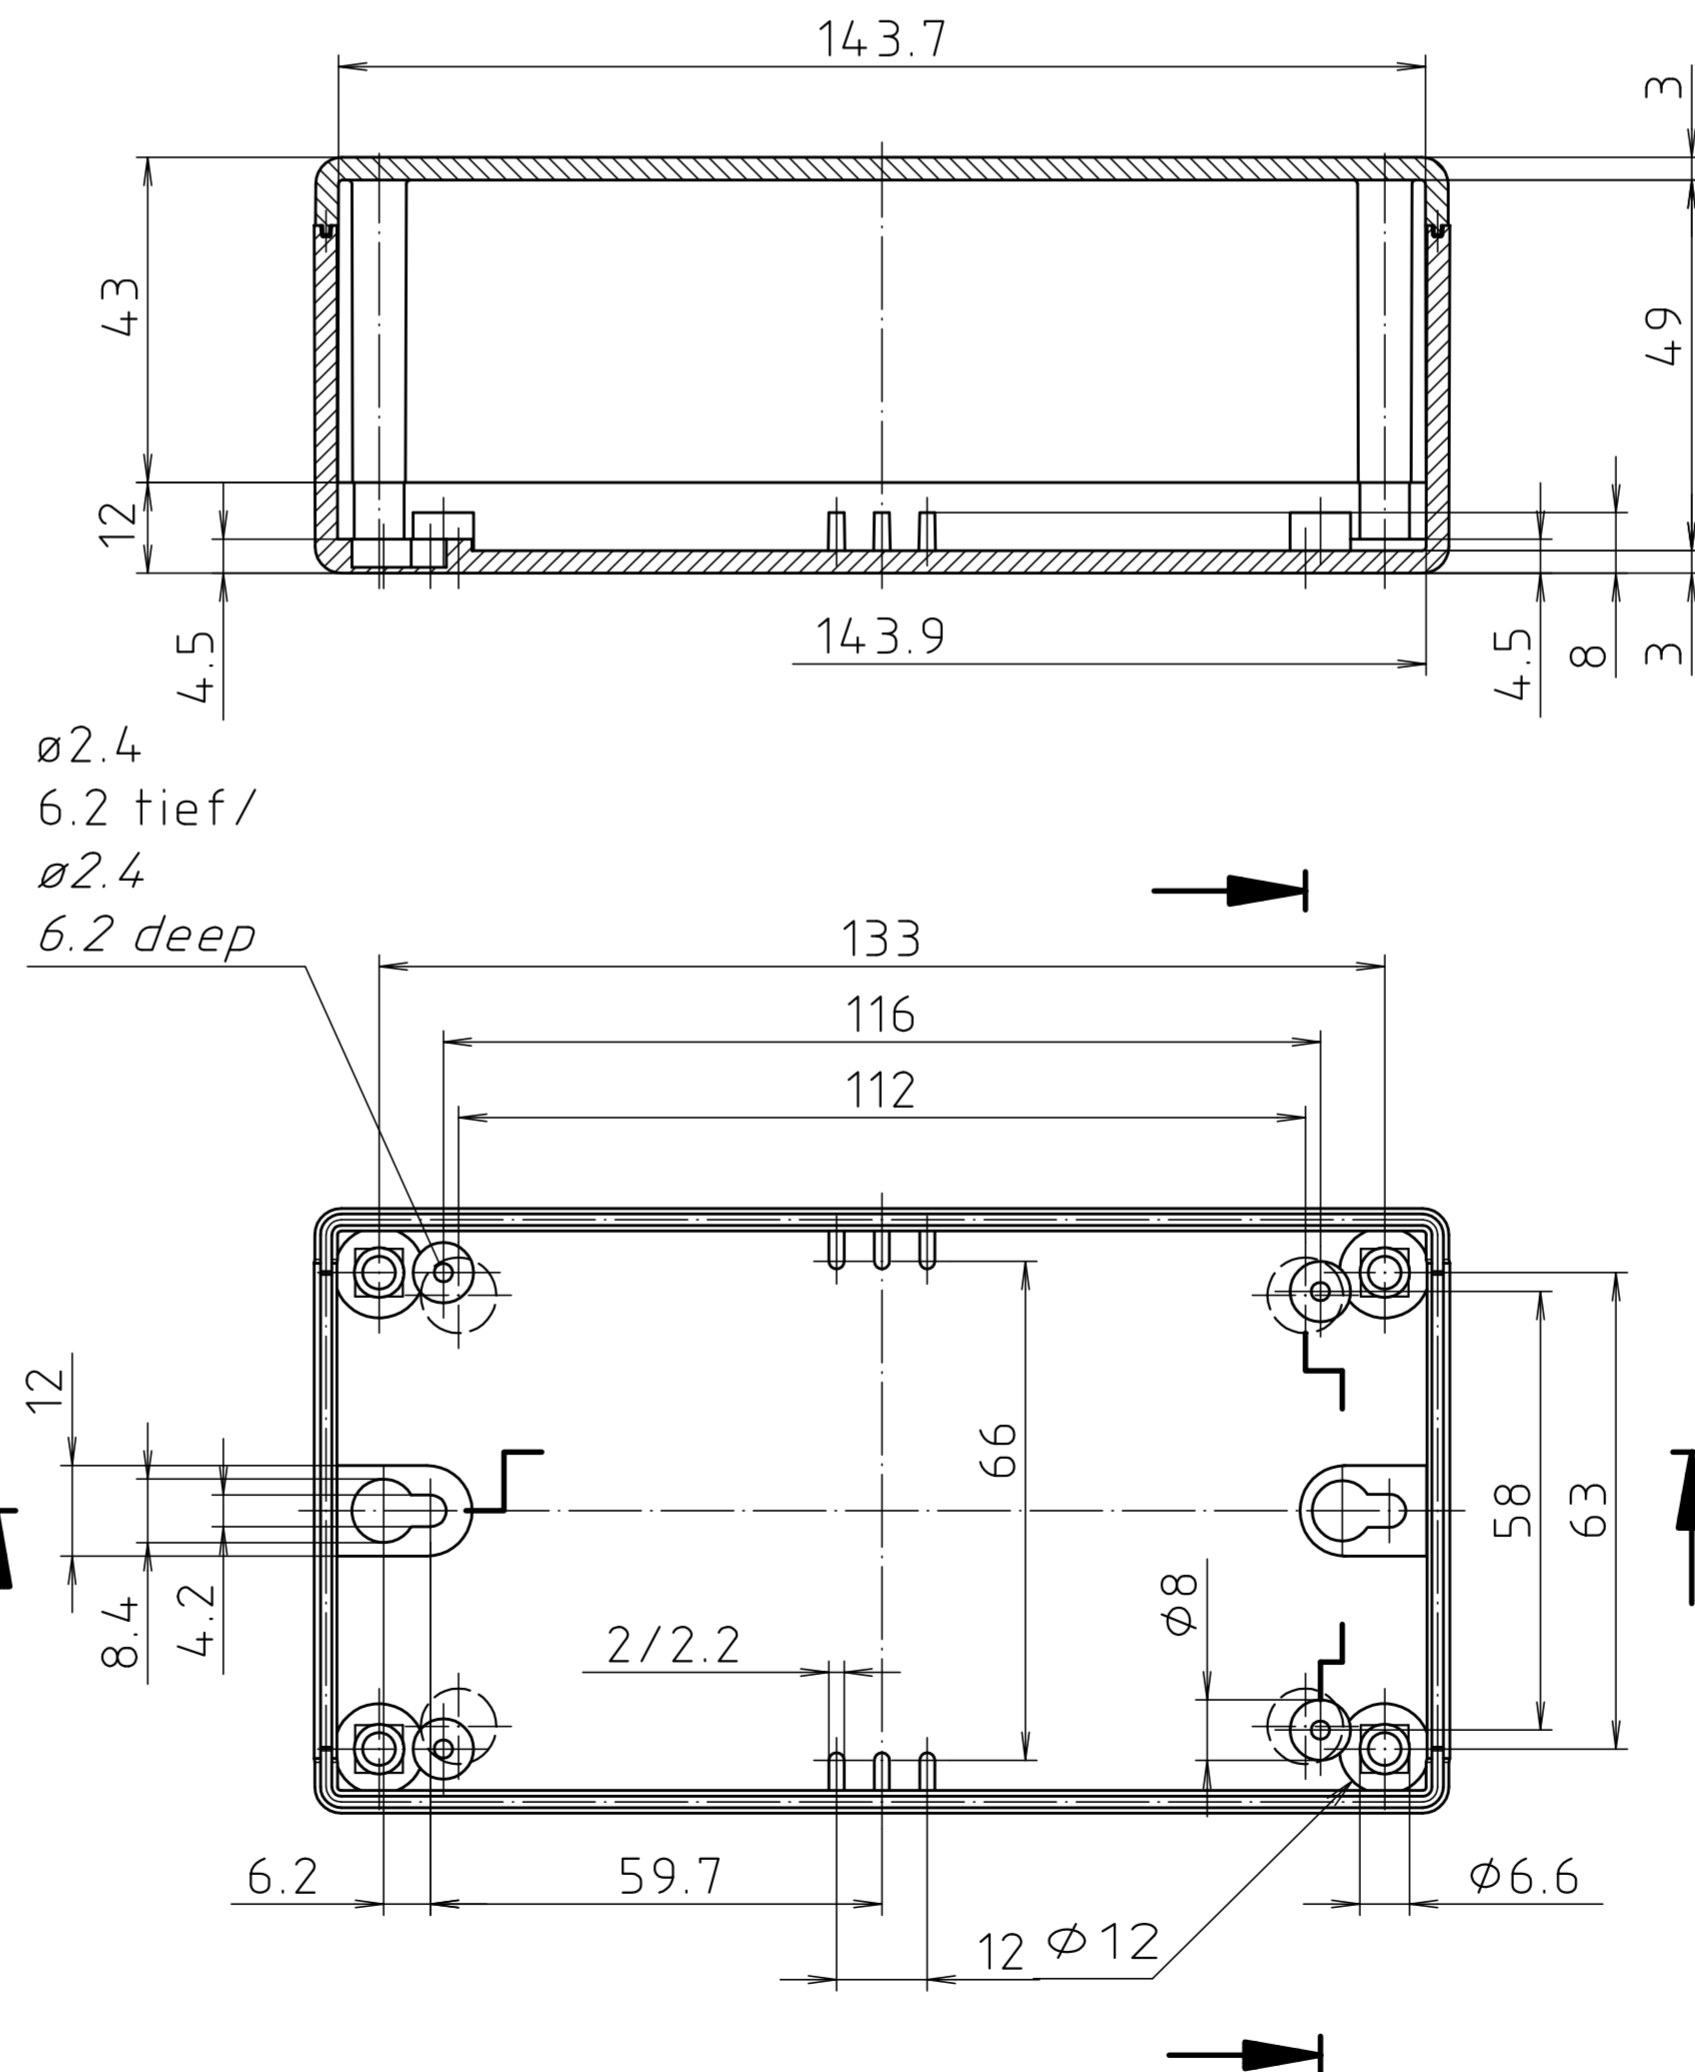

Ausführung E 440 F/  
Version E 440 F

Ausführung E 440 FVL/  
Version E 440 FVL

Maßstab/ Scale: 1:1			
Zeichnungs-Nr. / Drawing-No.: 1K 0440.018.02			
Artikel / Article: E 440 (F) (FVL)			
Katalogzeichnung/ Catalogue drawing			
3622	08.08.2002		
A-Nr./	Datum/		
Alt-Nr./	Date:		
DISK: 2 801 045			
Datum/Date: 10.08.93 OK			
		<b>BOPLA</b> A Phoenix Mecano Company	