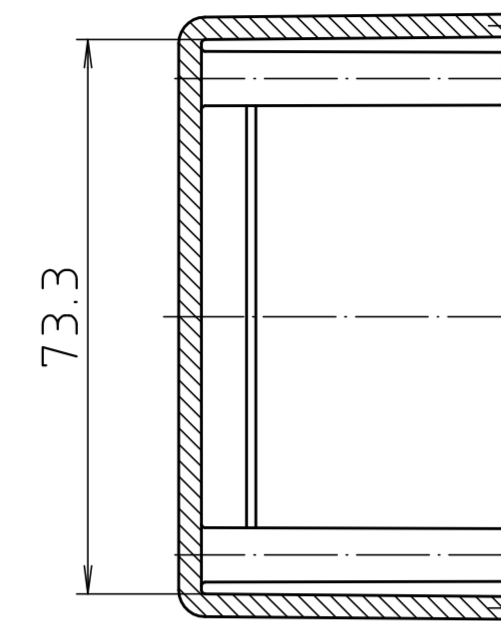

Ausführung E 440 F/  
Version E 440 F

Ausführung E 440 FVL/  
Version E 440 FVL

Maßstab/ Scale: 1:1			
Zeichnungs-Nr. / Drawing-No.: 1K 0440.018.02			
Artikel / Article: E 440 (F) (FVL)			
Katalogzeichnung/ Catalogue drawing			
3622	08.08.2002		
A-Nr./	Datum/		
Alt-Nr./	Date:		
DISK: 2 801 045			
Datum/Date: 10.08.93 OK			
		<b>BOPLA</b> A Phoenix Mecano Company	