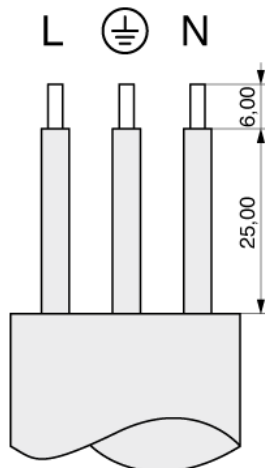

Wiederanschließbare Kabelbuchse
Alte K+B Serie 783

Kabeleingagn in der Mitte

Gerätestecker / Buchse
Polbild

Buchse
P - Normblatt C13 (70°)

Befestigung
Anzahl Sicherungen
Spannungswähler
Schalter
Nennstrom
Nennspannung
Prüfzeichen

Wiederanschließbarer Kabelstecker
0
Ohne
Kein
10,0 A (16,0 A acc. UL)
250 V_{RMS}

Polbild/Normblatt-Nummer siehe technische Daten

Bestellnummer: 43R011311

MPE Garry GmbH
Schäfflerstraße 13
87629 Füssen/Germany