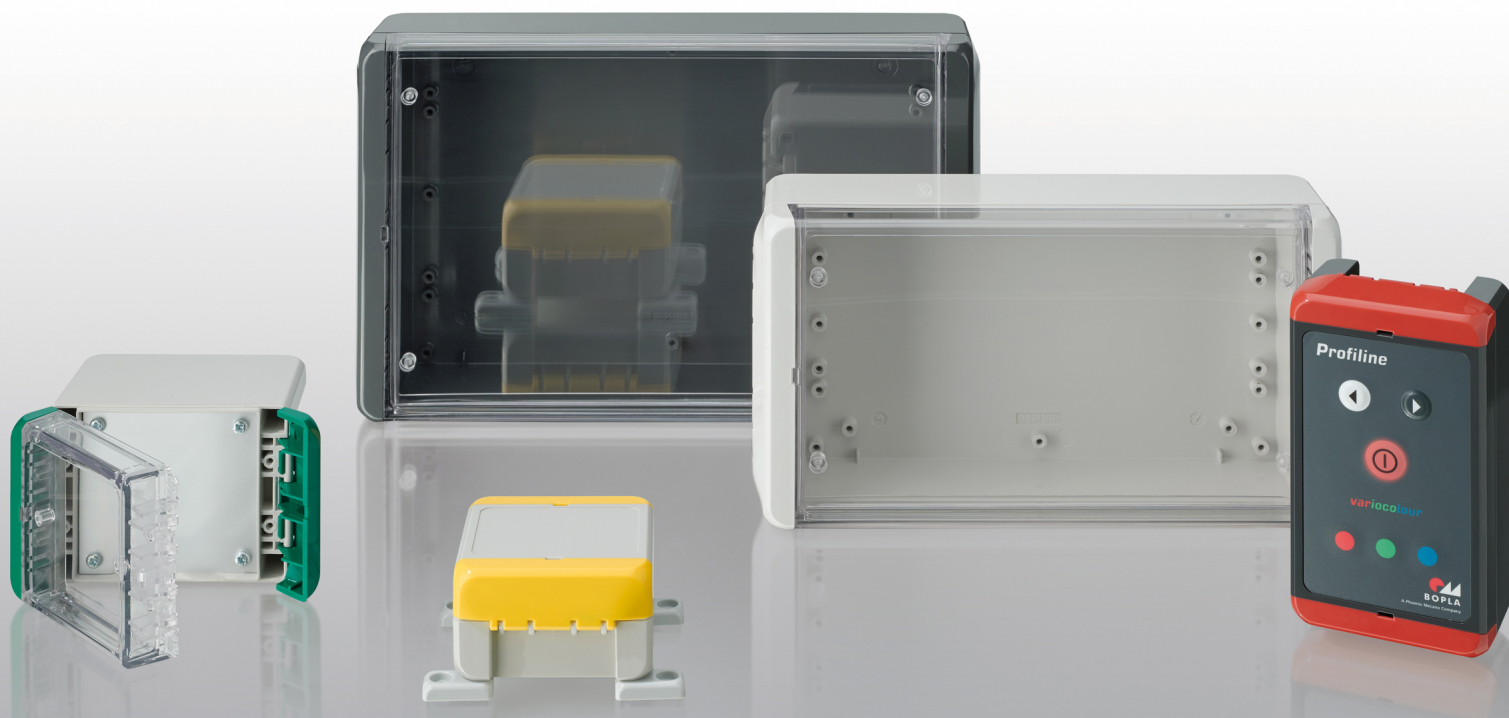

Bocube

Detaillierte
Produktinformationen finden
Sie unter: www.bopla.de

- Innovative und patentierte Scharnierverschluss-technik ohne Schrauben: Öffnen per Schraubendreher, Verschließen per Hand
- 23 Größen, 138 Standard-Kombinationsmöglichkeiten
- 2 Materialvarianten: ABS oder PC UL 94 V0, flammwidrig und selbstverlöschend
- Unverlierbarer Deckel mit Folientastaturfläche in zwei Varianten: grau oder glasklar
- Elegantes Design mit farblichen Variationsmöglichkeiten der Scharnierverschlüsse
- Besonders recyclinggerecht durch Verwendung sortenreiner Kunststoffe ohne eingespritzte Metallteile

BOPLA

A Phoenix Mecano Company

Einmalig innovative, vielfältig einsetzbare Gehäuselösung aus ABS oder Polycarbonat UL 94 V0

Bocube ist aufgrund der wenigen Teile sehr leicht und unkompliziert per Hand zu montieren. Das Öffnen erfolgt mittels Schlitzschraubendreher (Größe 3).

Dank des Scharnierschlusses ist der Deckel unverlierbar und kann ideal als Anzeigegehäuse verwendet werden.

Optional zum Scharnierschluss können die Gehäuse verschraubt werden. Die Schrauben werden durch den Scharnierschluss abgedeckt.

Für alle Bocube-Größen sind Wandlaschen verfügbar. Sie werden in die rückseitig am Gehäuseunterteil vorhandenen Bohrungen angeschraubt.

Durch den Verschlussstopfen kann die Scharnierseite festgelegt werden.