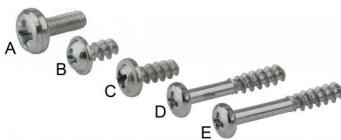

Schraubensätze

Modell	Best.-Nr.	Hinweis
B FP-SHR	96700000	A (zur Frontplattenbefestigung)
B M-SHR 0808	96600000	B (zur Montageplattenbefestigung B M 0808)
B M-SHR	96600010	C (zur Montageplattenbefestigung B M 1008-2736)
B SHR	96300000	D (zur optionalen Gehäuseverschraubung B 0808 - 2617)
B SHR-2	96300002	E (zur optionalen Gehäuseverschraubung B 2330, B 2736)

Lieferumfang: PE = 4 Stück (Ausnahme: B M-SHR 0808, PE = 2 Stück)