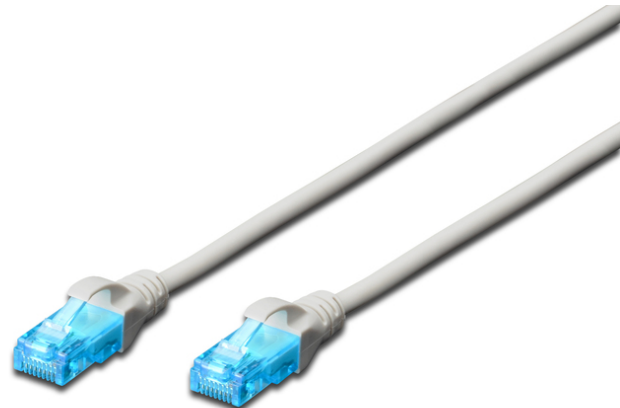

# DIGITUS CAT 5e U/UTP Patchkabel

DK-1511-0025  
EAN 4016032288435

### CAT 5e U-UTP Patchkabel, Cu, PVC AWG 26/7, Länge 0,25 m, Farbe Grau

Die DIGITUS® Kategorie 5e Klasse D Patchkabel werden hergestellt und getestet nach dem ISO/IEC 11801 und DIN EN 50173 CAT 5e Standard. Sie garantieren, dass die Kabelinstallation der ISO & EN Channel Spezifikation entspricht und bieten eine hervorragende Leistung in der DIGITUS® CAT 5e Verkabelung. Die Leistung wurde bis 100 MHz getestet, inklusive Leistungseigenschaften wie beispielsweise dem Nahnebensprechen („NEXT“). Die DIGITUS® Patchkabel wurden speziell entwickelt um allen Ansprüchen in den verschiedenen Anwendungsbereichen in vollem Umfang gerecht zu werden. Jedes Kabel ist mit einer angespritzten Knickschutzülle mit Zugentlastung ausgestattet. Außerdem besitzt die Tülle einen Rasthebelschutz, welcher das Verhaken der Kabel sowie das Abbrechen des Rasthebels vom Stecker verhindert. Eine einfache Identifizierung der Kategorie 5e wird durch die blaue Einfärbung der Stecker ermöglicht.

### Zukunftsorientierte Standards und High-End Qualität für Ihr Netzwerk.

- 2x RJ45-Stecker (8P8C)
- Hauben mit Knickschutz, Zugentlastung und Rasthebelschutz
- Längenbezeichnung auf den Hauben
- Innenleiter: Kupfer (Cu)
- Anschluss 1: Modular RJ45 (8/8) Stecker
- Anschluss 2: Modular RJ45 (8/8) Stecker
- Belegung: 1:1
- Sortiment: Twisted Pair Patchkabel
- Verpackung: DIGITUS Polybag
- Kategorie: CAT 5e
- Schirmung: U-UTP, ungeschirmt
- Länge: 0.25 m
- Farbe: grau
- Kabelaufbau: 4 x 2 AWG 26/7, Twisted Pair
- Mantel: PVC
- Slim Version: nein