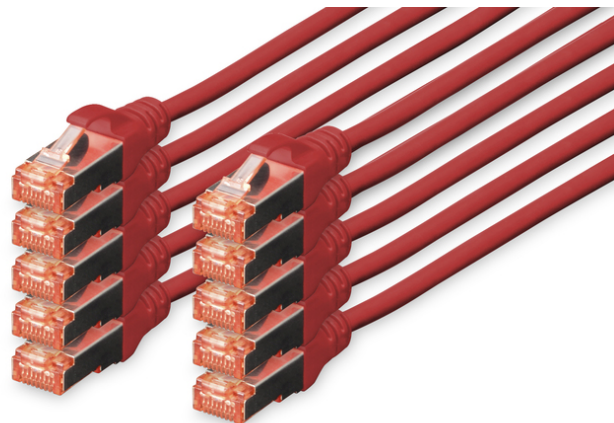

DIGITUS CAT 6 S/FTP Patchkabel, 10 Stück

DK-1644-005-R-10
EAN 4016032441564

CAT 6 S-FTP Patchkabel, Cu, LSZH AWG 27/7, Länge 0,5 m, 10 Stück, Farbe Rot

Die DIGITUS® Kategorie 6 Klasse E Patchkabel werden hergestellt und getestet nach dem ISO/IEC 11801 und DIN EN 50173 CAT 6 Standard. Sie garantieren, dass die Kabelinstallation der ISO & EN Channel Spezifikation entspricht und bieten eine hervorragende Leistung in der DIGITUS® CAT 6 Verkabelung. Die Leistung wurde bis 250 MHz getestet, inklusive Leistungseigenschaften wie beispielsweise dem Nahbereichsprechen („NEXT“). Die DIGITUS® Patchkabel wurden speziell entwickelt um allen Ansprüchen in den verschiedenen Anwendungsbereichen in vollem Umfang gerecht zu werden. Jedes Kabel ist mit einer angespritzten Knickschutzülle mit Zugentlastung ausgestattet. Außerdem besitzt die Tülle einen Rasthebelschutz, welcher das Verhaken der Kabel sowie das Abbrechen des Rasthebels vom Stecker verhindert. Eine einfache Identifizierung der Kategorie 6 wird durch die rote Einfärbung der Stecker ermöglicht.

Zukunftsorientierte Standards und High-End Qualität für Ihr Netzwerk.

- 2x RJ45-Stecker (8P8C)
- Hauben mit Knickschutz, Zugentlastung und Rasthebelschutz
- Längenbezeichnung auf den Hauben
- Innenleiter: Kupfer (Cu)
- 10 Stück
- Anschluss 1: Modular RJ45 (8/8) Stecker
- Anschluss 2: Modular RJ45 (8/8) Stecker
- Belegung: 1:1
- Verpackung: DIGITUS Polybag
- Kategorie: CAT 6
- Schirmung: S-FTP, Paare in Metallfolie und Geflecht geschirmt
- Länge: 0,5 m
- Farbe: rot
- Kabelaufbau: 4 x 2 AWG 27/7, Twisted Pair
- Mantel: LSOH
- Slim Version: nein

Weitere Anwendungsbilder:

DIGITUS

CAT 6
NEXT
Near End Crosstalk

AWG 27/7

PoE+ LSZH

CAT 6 S/FTP Patch Cord, 10 Pieces

DIGITUS

DK-1644-005-R-10 // CAT 6 S/FTP Patch Cord, 10 Pieces