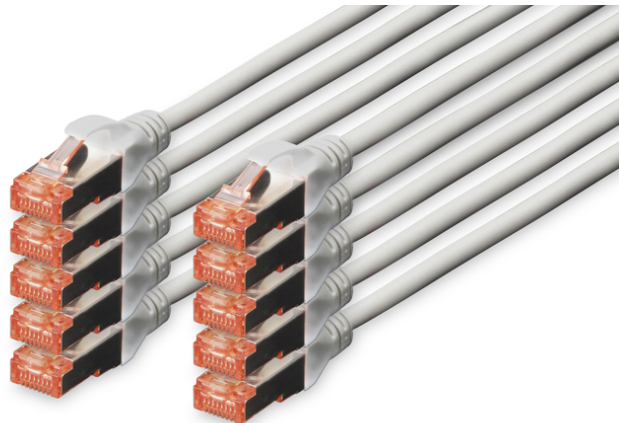

DIGITUS CAT 6 S/FTP Patchkabel, 10 Stück

DK-1644-020-10
EAN 4016032441458

CAT 6 S-FTP Patchkabel, Cu, LSZH AWG 27/7, Länge 2 m, 10 Stück, Farbe Grau

Die DIGITUS® Kategorie 6 Klasse E Patchkabel werden hergestellt und getestet nach dem ISO/IEC 11801 und DIN EN 50173 CAT 6 Standard. Sie garantieren, dass die Kabelinstallation der ISO & EN Channel Spezifikation entspricht und bieten eine hervorragende Leistung in der DIGITUS® CAT 6 Verkabelung. Die Leistung wurde bis 250 MHz getestet, inklusive Leistungseigenschaften wie beispielsweise dem Nahbereichsprechen („NEXT“). Die DIGITUS® Patchkabel wurden speziell entwickelt um allen Ansprüchen in den verschiedenen Anwendungsbereichen in vollem Umfang gerecht zu werden. Jedes Kabel ist mit einer angespritzten Knickschutztülle mit Zugentlastung ausgestattet. Außerdem besitzt die Tülle einen Rasthebelschutz, welcher das Verhaken der Kabel sowie das Abbrechen des Rasthebels vom Stecker verhindert. Eine einfache Identifizierung der Kategorie 6 wird durch die rote Einfärbung der Stecker ermöglicht.

Zukunftsorientierte Standards und High-End Qualität für Ihr Netzwerk.

- 2x RJ45-Stecker (8P8C)
- Hauben mit Knickschutz, Zugentlastung und Rasthebelschutz
- Längenbezeichnung auf den Hauben
- Innenleiter: Kupfer (Cu)
- 10 Stück
- Anschluss 1: Modular RJ45 (8/8) Stecker
- Anschluss 2: Modular RJ45 (8/8) Stecker
- Belegung: 1:1
- Verpackung: DIGITUS Polybag
- Kategorie: CAT 6
- Schirmung: S-FTP, Paare in Metallfolie und Geflecht geschirmt
- Länge: 2 m
- Farbe: grau
- Kabelaufbau: 4 x 2 AWG 27/7, Twisted Pair
- Mantel: LSOH
- Slim Version: nein

Weitere Anwendungsbilder:

DK-1644-020-10 // CAT 6 S/FTP Patch Cord, 10 Pieces

Anwendungsbild
Example of use

Reich
Switch
Netzwerk
Floor jack
Computer
Server

DIGITUS

CAT 6
NEXT Near End Crosstalk
AWG 27/7
PoE+
LSZH