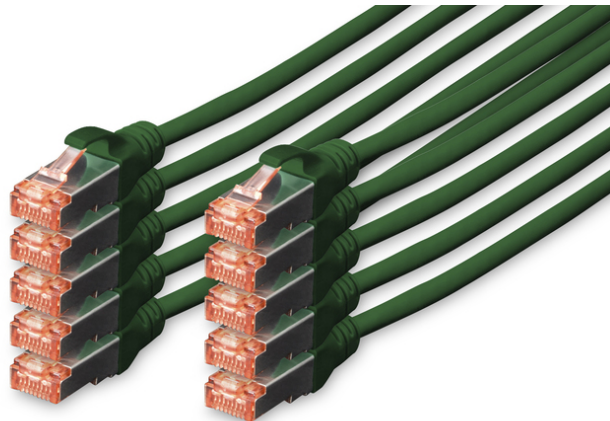

# DIGITUS CAT 6 S/FTP Patchkabel, 10 Stück

DK-1644-020-G-10  
EAN 4016032441724

**CAT 6 S-FTP Patchkabel, Cu, LSZH AWG 27/7, Länge 2 m, 10 Stück, Farbe Grün**

Die DIGITUS® Kategorie 6 Klasse E Patchkabel werden hergestellt und getestet nach dem ISO/IEC 11801 und DIN EN 50173 CAT 6 Standard. Sie garantieren, dass die Kabelinstallation der ISO & EN Channel Spezifikation entspricht und bieten eine hervorragende Leistung in der DIGITUS® CAT 6 Verkabelung. Die Leistung wurde bis 250 MHz getestet, inklusive Leistungseigenschaften wie beispielsweise dem Nahbereichsprechen („NEXT“). Die DIGITUS® Patchkabel wurden speziell entwickelt um allen Ansprüchen in den verschiedenen Anwendungsbereichen in vollem Umfang gerecht zu werden. Jedes Kabel ist mit einer angespritzten Knickschutzülle mit Zugentlastung ausgestattet. Außerdem besitzt die Tülle einen Rasthebelschutz, welcher das Verhaken der Kabel sowie das Abbrechen des Rasthebels vom Stecker verhindert. Eine einfache Identifizierung der Kategorie 6 wird durch die rote Einfärbung der Stecker ermöglicht.

**Zukunftsorientierte Standards und High-End Qualität für Ihr Netzwerk.**

- 2x RJ45-Stecker (8P8C)
- Hauben mit Knickschutz, Zugentlastung und Rasthebelschutz
- Längenbezeichnung auf den Hauben
- Innenleiter: Kupfer (Cu)
- 10 Stück
- Anschluss 1: Modular RJ45 (8/8) Stecker
- Anschluss 2: Modular RJ45 (8/8) Stecker
- Belegung: 1:1
- Verpackung: DIGITUS Polybag
- Kategorie: CAT 6
- Schirmung: S-FTP, Paare in Metallfolie und Geflecht geschirmt
- Länge: 2 m
- Farbe: grün
- Kabelaufbau: 4 x 2 AWG 27/7, Twisted Pair
- Mantel: LSOH
- Slim Version: nein