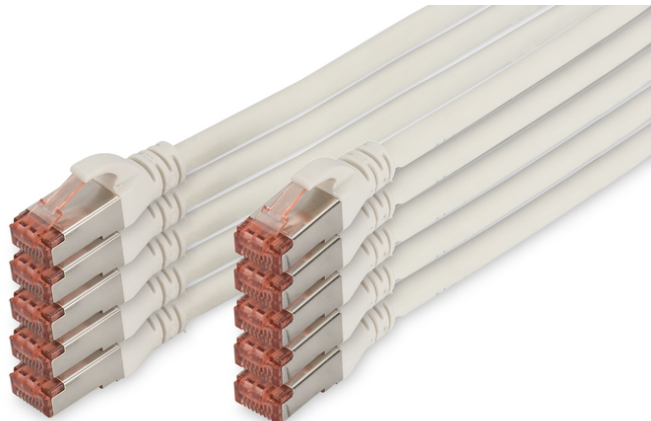

# DIGITUS CAT 6 S/FTP Patchkabel, 10 Stück

DK-1644-020-WH-10  
EAN 4016032441793

**CAT 6 S-FTP Patchkabel, Cu, LSZH AWG 27/7, Länge 2 m, 10 Stück, Farbe Weiß**

Die DIGITUS® Kategorie 6 Klasse E Patchkabel werden hergestellt und getestet nach dem ISO/IEC 11801 und DIN EN 50173 CAT 6 Standard. Sie garantieren, dass die Kabelinstallation der ISO & EN Channel Spezifikation entspricht und bieten eine hervorragende Leistung in der DIGITUS® CAT 6 Verkabelung. Die Leistung wurde bis 250 MHz getestet, inklusive Leistungseigenschaften wie beispielsweise dem Nahbereichsprechen („NEXT“). Die DIGITUS® Patchkabel wurden speziell entwickelt um allen Ansprüchen in den verschiedenen Anwendungsbereichen in vollem Umfang gerecht zu werden. Jedes Kabel ist mit einer angespritzten Knickschutzülle mit Zugentlastung ausgestattet. Außerdem besitzt die Tülle einen Rasthebelschutz, welcher das Verhaken der Kabel sowie das Abbrechen des Rasthebels vom Stecker verhindert. Eine einfache Identifizierung der Kategorie 6 wird durch die rote Einfärbung der Stecker ermöglicht.

**Zukunftsorientierte Standards und High-End Qualität für Ihr Netzwerk.**

- 2x RJ45-Stecker (8P8C)
- Hauben mit Knickschutz, Zugentlastung und Rasthebelschutz
- Längenbezeichnung auf den Hauben
- Innenleiter: Kupfer (Cu)
- 10 Stück
- Anschluss 1: Modular RJ45 (8/8) Stecker
- Anschluss 2: Modular RJ45 (8/8) Stecker
- Belegung: 1:1
- Verpackung: DIGITUS Polybag
- Kategorie: CAT 6
- Schirmung: S-FTP, Paare in Metallfolie und Geflecht geschirmt
- Länge: 2 m
- Farbe: weiß
- Kabelaufbau: 4 x 2 AWG 27/7, Twisted Pair
- Mantel: LSOH
- Slim Version: nein