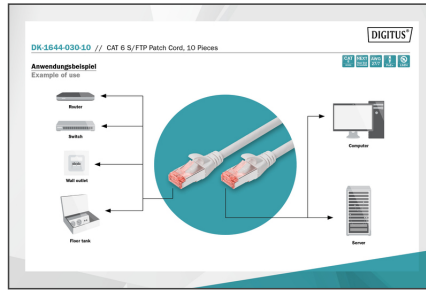

Weitere Anwendungsbilder:

CAT 6 S/FTP Patch Cord, 10 Pieces

- CAT 6 55.0MHz
- NEXT Near End Crosstalk
- AWG 23/27
- PoE+
- LSZH