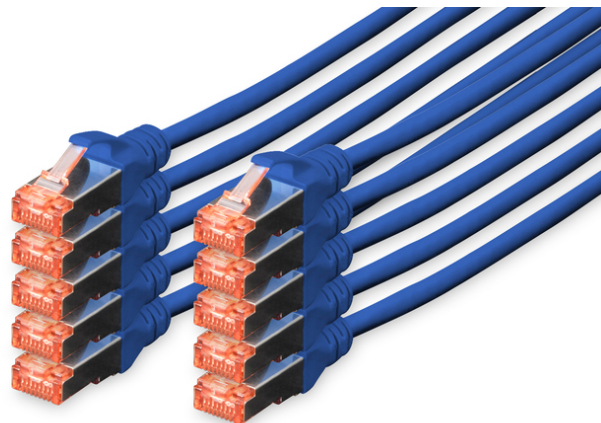

DIGITUS CAT 6 S/FTP Patchkabel, 10 Stück

DK-1644-050-B-10
EAN 4016032442172

CAT 6 S-FTP Patchkabel, Cu, LSZH AWG 27/7, Länge 5 m, 10 Stück, Farbe Blau

Die DIGITUS® Kategorie 6 Klasse E Patchkabel werden hergestellt und getestet nach dem ISO/IEC 11801 und DIN EN 50173 CAT 6 Standard. Sie garantieren, dass die Kabelinstallation der ISO & EN Channel Spezifikation entspricht und bieten eine hervorragende Leistung in der DIGITUS® CAT 6 Verkabelung. Die Leistung wurde bis 250 MHz getestet, inklusive Leistungseigenschaften wie beispielsweise dem Nahbereichsprechen („NEXT“). Die DIGITUS® Patchkabel wurden speziell entwickelt um allen Ansprüchen in den verschiedenen Anwendungsbereichen in vollem Umfang gerecht zu werden. Jedes Kabel ist mit einer angespritzten Knickschutzülle mit Zugentlastung ausgestattet. Außerdem besitzt die Tülle einen Rasthebelschutz, welcher das Verhaken der Kabel sowie das Abbrechen des Rasthebels vom Stecker verhindert. Eine einfache Identifizierung der Kategorie 6 wird durch die rote Einfärbung der Stecker ermöglicht.

Zukunftsorientierte Standards und High-End Qualität für Ihr Netzwerk.

- 2x RJ45-Stecker (8P8C)
- Hauben mit Knickschutz, Zugentlastung und Rasthebelschutz
- Längenbezeichnung auf den Hauben
- Innenleiter: Kupfer (Cu)
- 10 Stück
- Anschluss 1: Modular RJ45 (8/8) Stecker
- Anschluss 2: Modular RJ45 (8/8) Stecker
- Belegung: 1:1
- Verpackung: DIGITUS Polybag
- Kategorie: CAT 6
- Schirmung: S-FTP, Paare in Metallfolie und Geflecht geschirmt
- Länge: 5 m
- Farbe: blau
- Kabelaufbau: 4 x 2 AWG 27/7, Twisted Pair
- Mantel: LSOH
- Slim Version: nein