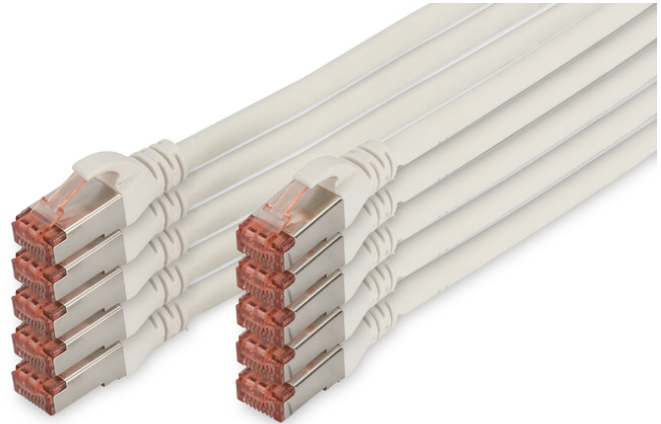

DIGITUS CAT 6 S/FTP Patchkabel, 10 Stück

DK-1644-050-WH-10
EAN 4016032442325

CAT 6 S-FTP Patchkabel, Cu, LSZH AWG 27/7, Länge 5 m, 10 Stück, Farbe Weiß

Die DIGITUS® Kategorie 6 Klasse E Patchkabel werden hergestellt und getestet nach dem ISO/IEC 11801 und DIN EN 50173 CAT 6 Standard. Sie garantieren, dass die Kabelinstallation der ISO & EN Channel Spezifikation entspricht und bieten eine hervorragende Leistung in der DIGITUS® CAT 6 Verkabelung. Die Leistung wurde bis 250 MHz getestet, inklusive Leistungseigenschaften wie beispielsweise dem Nahbereichsprechen („NEXT“). Die DIGITUS® Patchkabel wurden speziell entwickelt um allen Ansprüchen in den verschiedenen Anwendungsbereichen in vollem Umfang gerecht zu werden. Jedes Kabel ist mit einer angespritzten Knickschutztülle mit Zugentlastung ausgestattet. Außerdem besitzt die Tülle einen Rasthebelschutz, welcher das Verhaken der Kabel sowie das Abbrechen des Rasthebels vom Stecker verhindert. Eine einfache Identifizierung der Kategorie 6 wird durch die rote Einfärbung der Stecker ermöglicht.

Zukunftsorientierte Standards und High-End Qualität für Ihr Netzwerk.

- 2x RJ45-Stecker (8P8C)
- Hauben mit Knickschutz, Zugentlastung und Rasthebelschutz
- Längenbezeichnung auf den Hauben
- Innenleiter: Kupfer (Cu)
- 10 Stück
- Anschluss 1: Modular RJ45 (8/8) Stecker
- Anschluss 2: Modular RJ45 (8/8) Stecker
- Belegung: 1:1
- Verpackung: DIGITUS Polybag
- Kategorie: CAT 6
- Schirmung: S-FTP, Paare in Metallfolie und Geflecht geschirmt
- Länge: 5 m
- Farbe: weiß
- Kabelaufbau: 4 x 2 AWG 27/7, Twisted Pair
- Mantel: LSOH
- Slim Version: nein