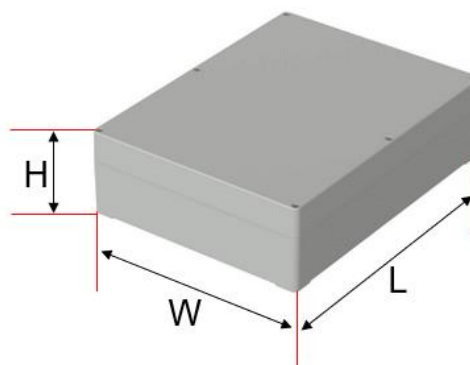

Abmessungen: