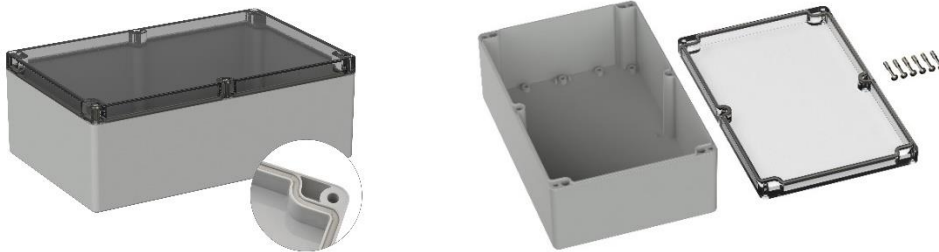

Gehäuse Polycarbonat mit transparentem Deckel

Bezeichnung	Artikelnummer	Abmaße (L x W x H)
PC 210010 G 5U Gehäuse	5U210010	82 x 80 x 55 mm
PC 210510 G 5U Gehäuse	5U210510	120 x 80 x 55 mm
PC 210710 G 5U Gehäuse	5U210710	122 x 120 x 55 mm
PC 220010 G 5U Gehäuse	5U220010	160 x 80 x 55 mm
PC 220110 G 5U Gehäuse	5U220110	200 x 120 x 75 mm
PC 220310 G 5U Gehäuse	5U220310	200 x 150 x 75 mm
PC 220610 G 5U Gehäuse	5U220610	120 x 80 x 85 mm
PC 230110 G 5U Gehäuse	5U230110	160 x 80 x 85 mm
PC 230810 G 5U Gehäuse	5U230810	160 x 120 x 75 mm
PC 240011 G 5U Gehäuse	5U240011	240,3 x 160,3 x 90 mm
PC 250310 G 5U Gehäuse	5U250310	300 x 230 x 85 mm