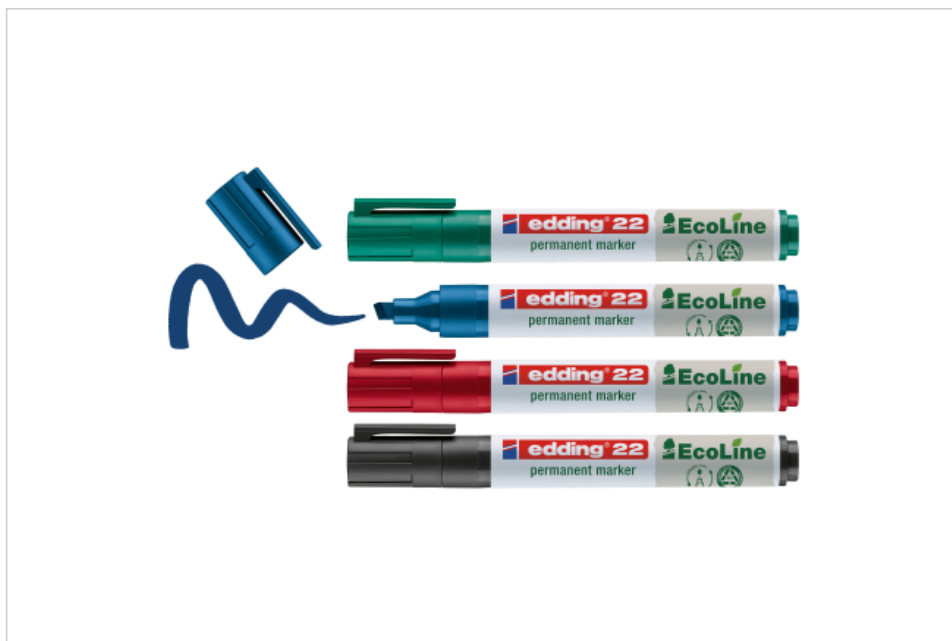

DATENBLATT

Spezifikationen	
Modell	21
Form der Spitze	Rundspitze
Strichbreite	1.5-3 mm
Farbe	Sortiert
Enthaltene Farben	Schwarz, Rot, Blau, Grün
Anzahl verfügbarer Farben	4
Anwendbar auf	Papier, Pappe/Karton, Gummi, Kunststoff, Glas, Holz, Metall/Stahl/Eisen, Beton/Stein, Keramik, Terrakotta, Leder, Polystyrol, Folien
Tintenbeschreibung	Geruchsarme permanente Tinte ohne Toluol und Xylol
Permanent	Ja
Lichtbeständig	Ja
Geruchsarm	Ja
Wasserfest	Ja
Nachfüllbar	Ja
Schnelltrocknend	Ja
Cap off	Nein
Material des Schafts	Recyclingmaterial
Material der Spitze / des Filters	Polyester / Filterfasern aus Recyclingmaterial (Polyester)
Material der Kappe / des Mundstücks	Recyclingmaterial / Recyclingmaterial
Zertifizierung	ClimatePartner certified
Logistik	
GTIN	4004764917907
Artikelnummer	4-21-4
Zolltarifnummer	960820000000
Menge	4 Stück
Verpackungsmaße	68 x 172 x 21 mm
Gewicht (brutto/netto)	81.24 g / 70.4 g
Herkunftsland	Deutschland